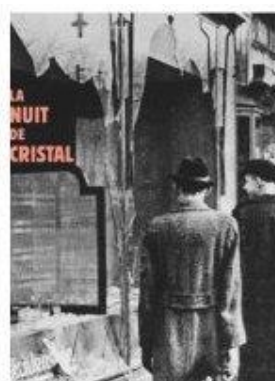

DECOUVERTE DES LIEUX DE MEMOIRE EN RHONE-ALPES

Projet Découverte Région 2017-2018

Passeurs de culture

Classe : CO 21/22

Visites guidées + exposition au CDI

- Visite du mémorial de la Maison des enfants juifs exterminés à Izieu
- Visite de la prison de Montluc à Lyon
- Exposition sur le ghetto de Varsovie au CDI du CFA en partenariat avec le Mémorial de la shoah

Les enfants de la colonie

MEMORIAL DES ENFANTS JUIFS D'IZIEU

La salle de classe

Atelier pédagogique avec une animatrice

PRISON DE MONTLUC

EXPOSITION AU CDI